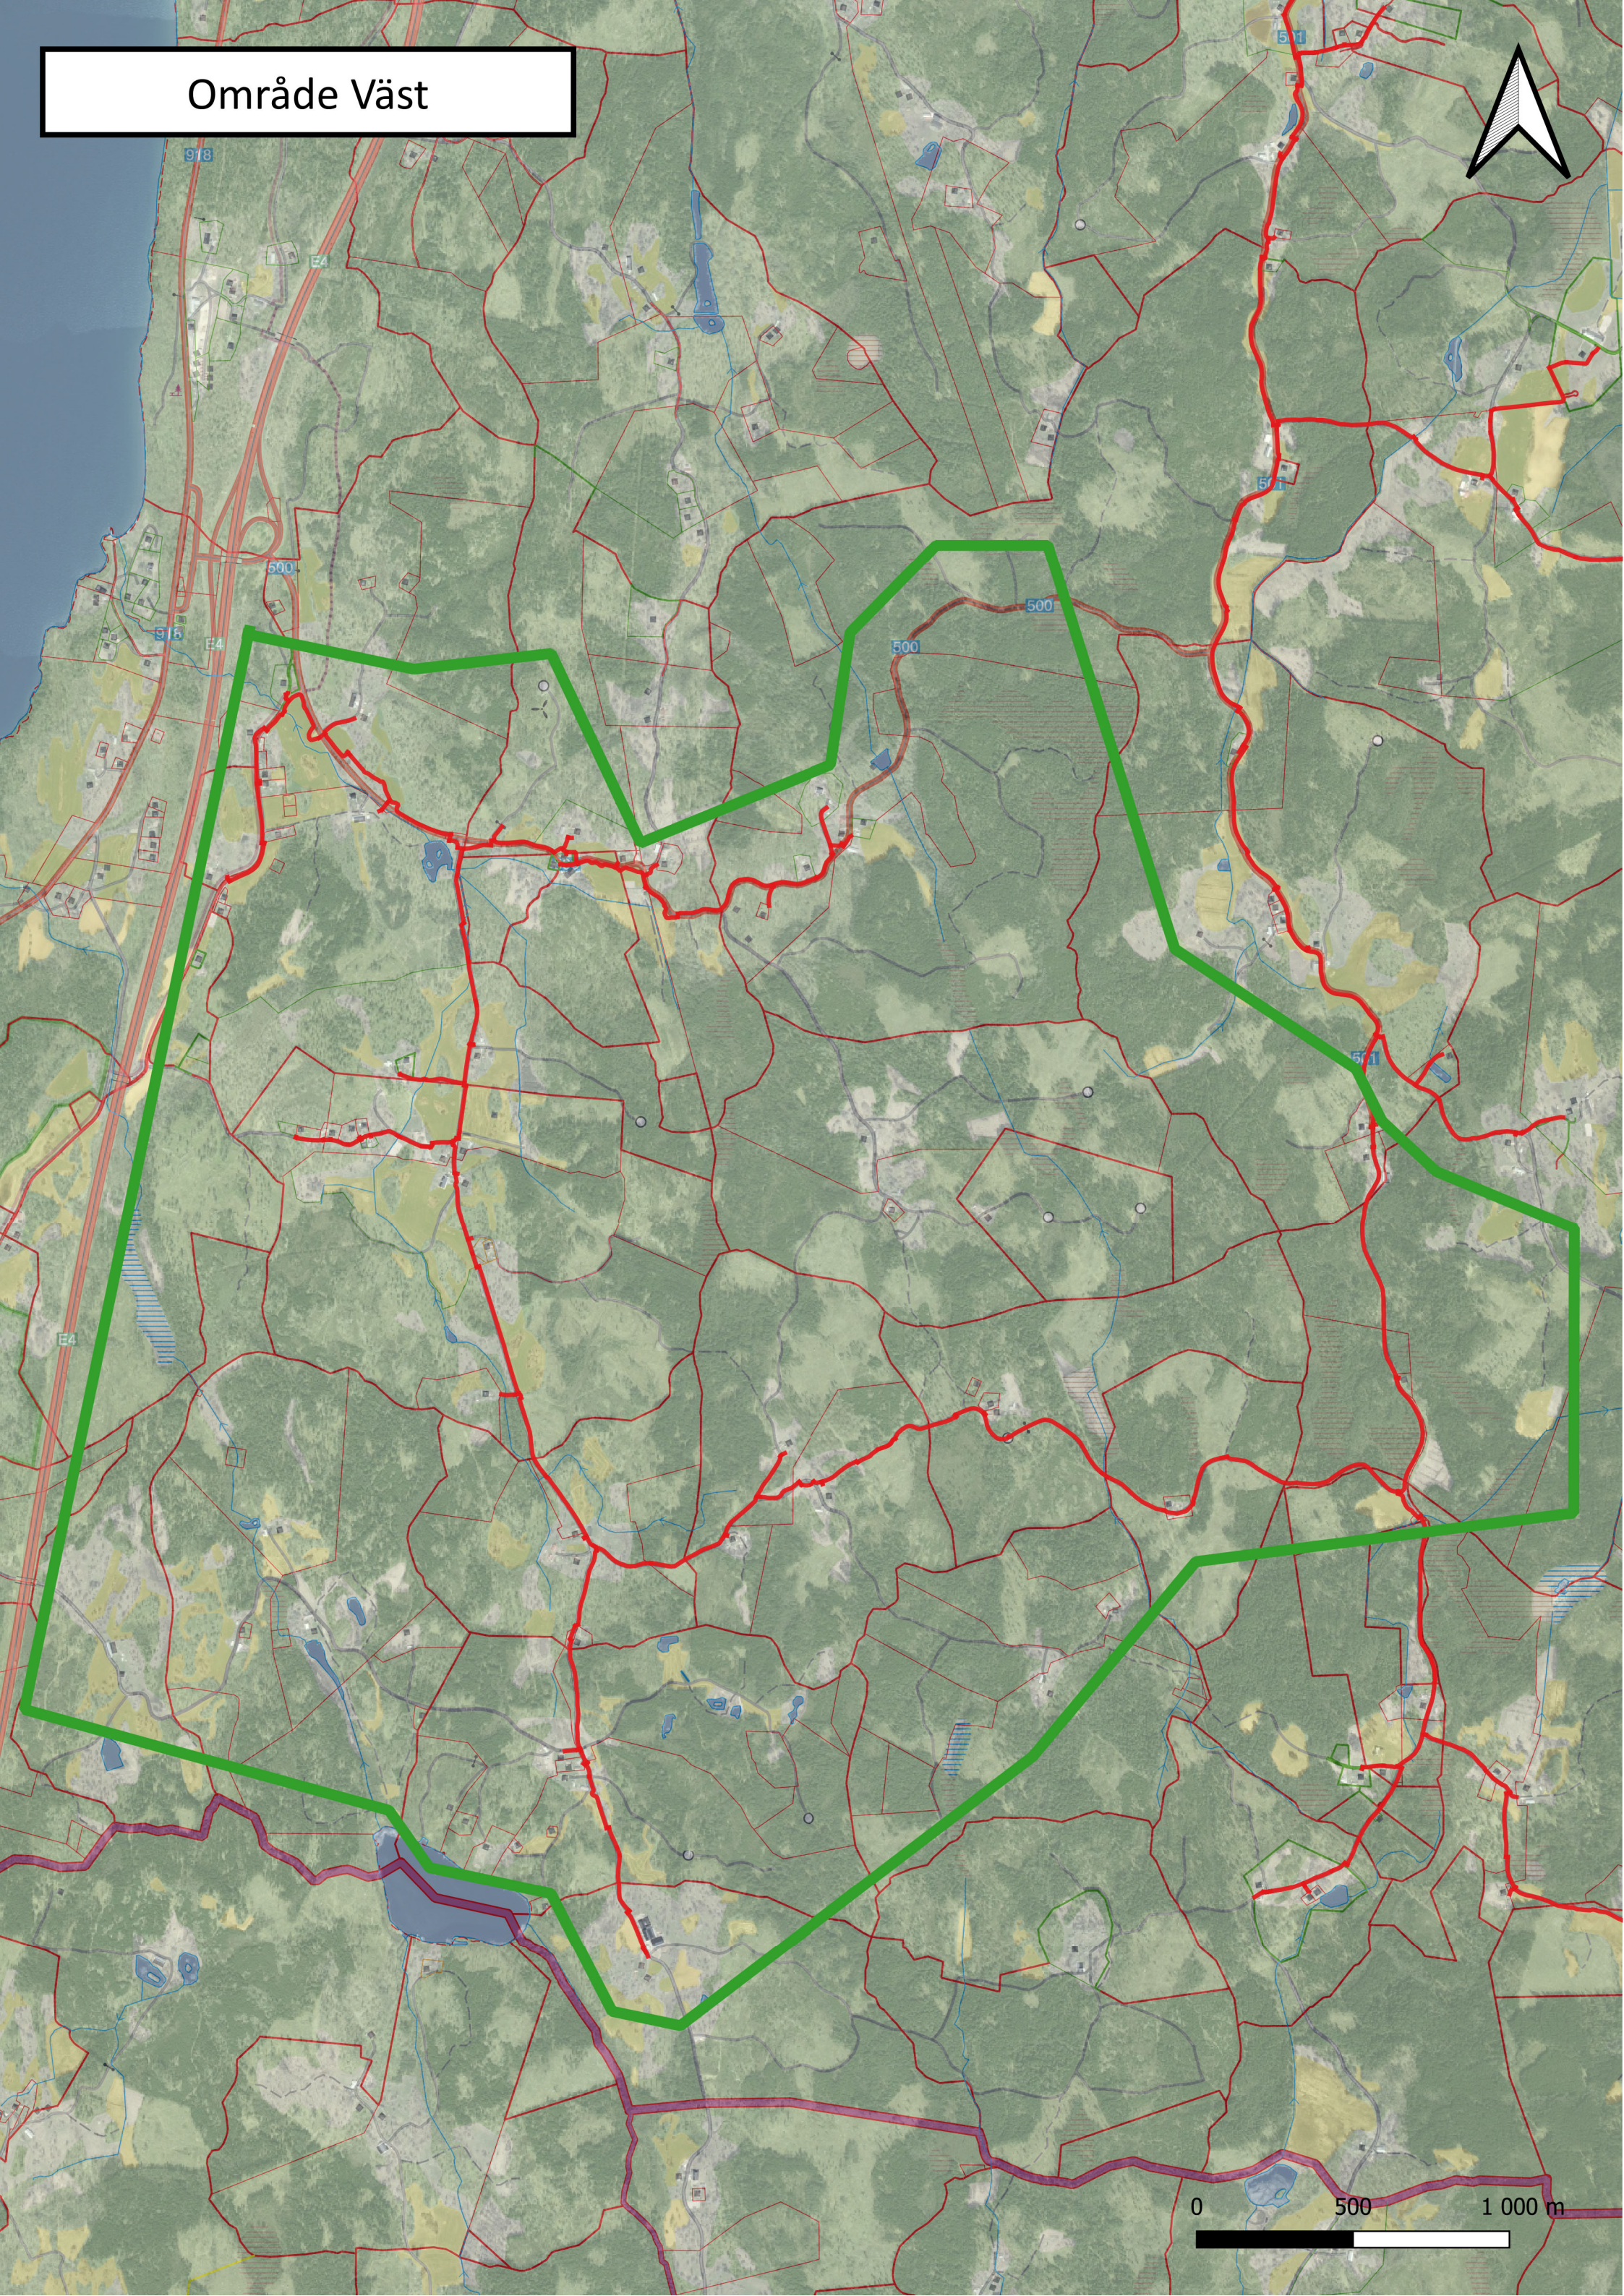

Område Väst

0 500 1 000 m