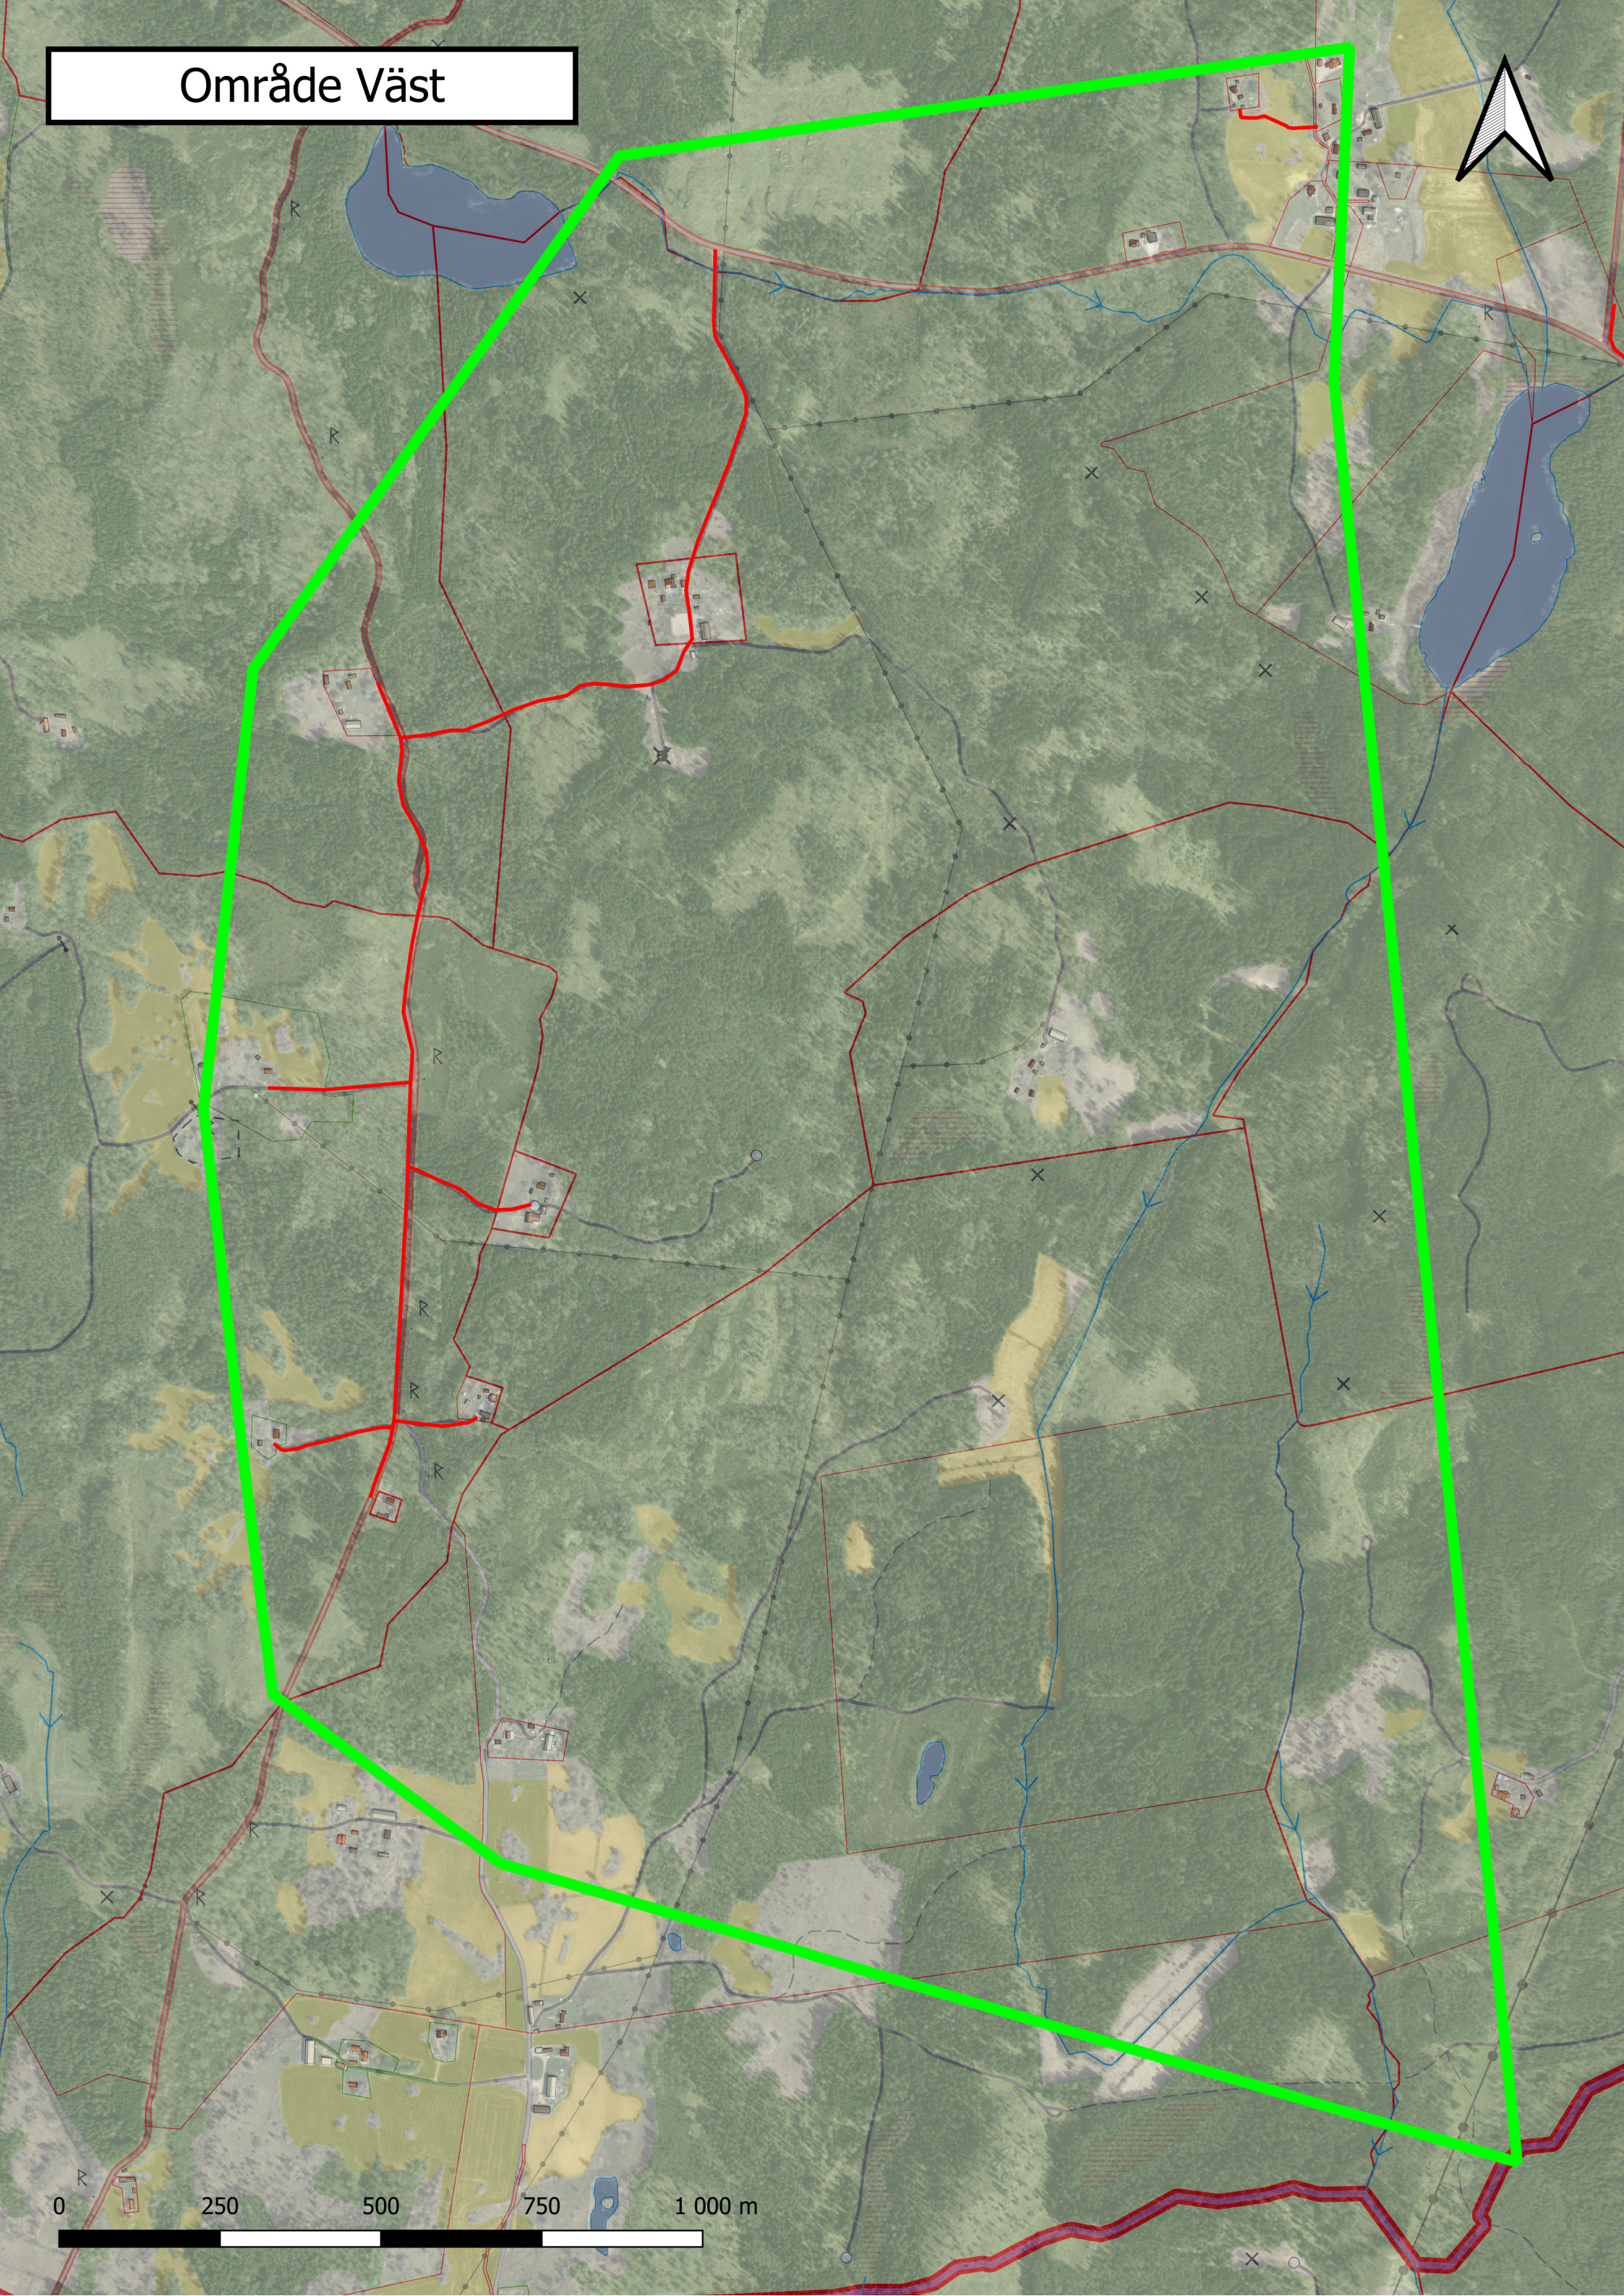

Område Väst

0 250 500 750 1 000 m