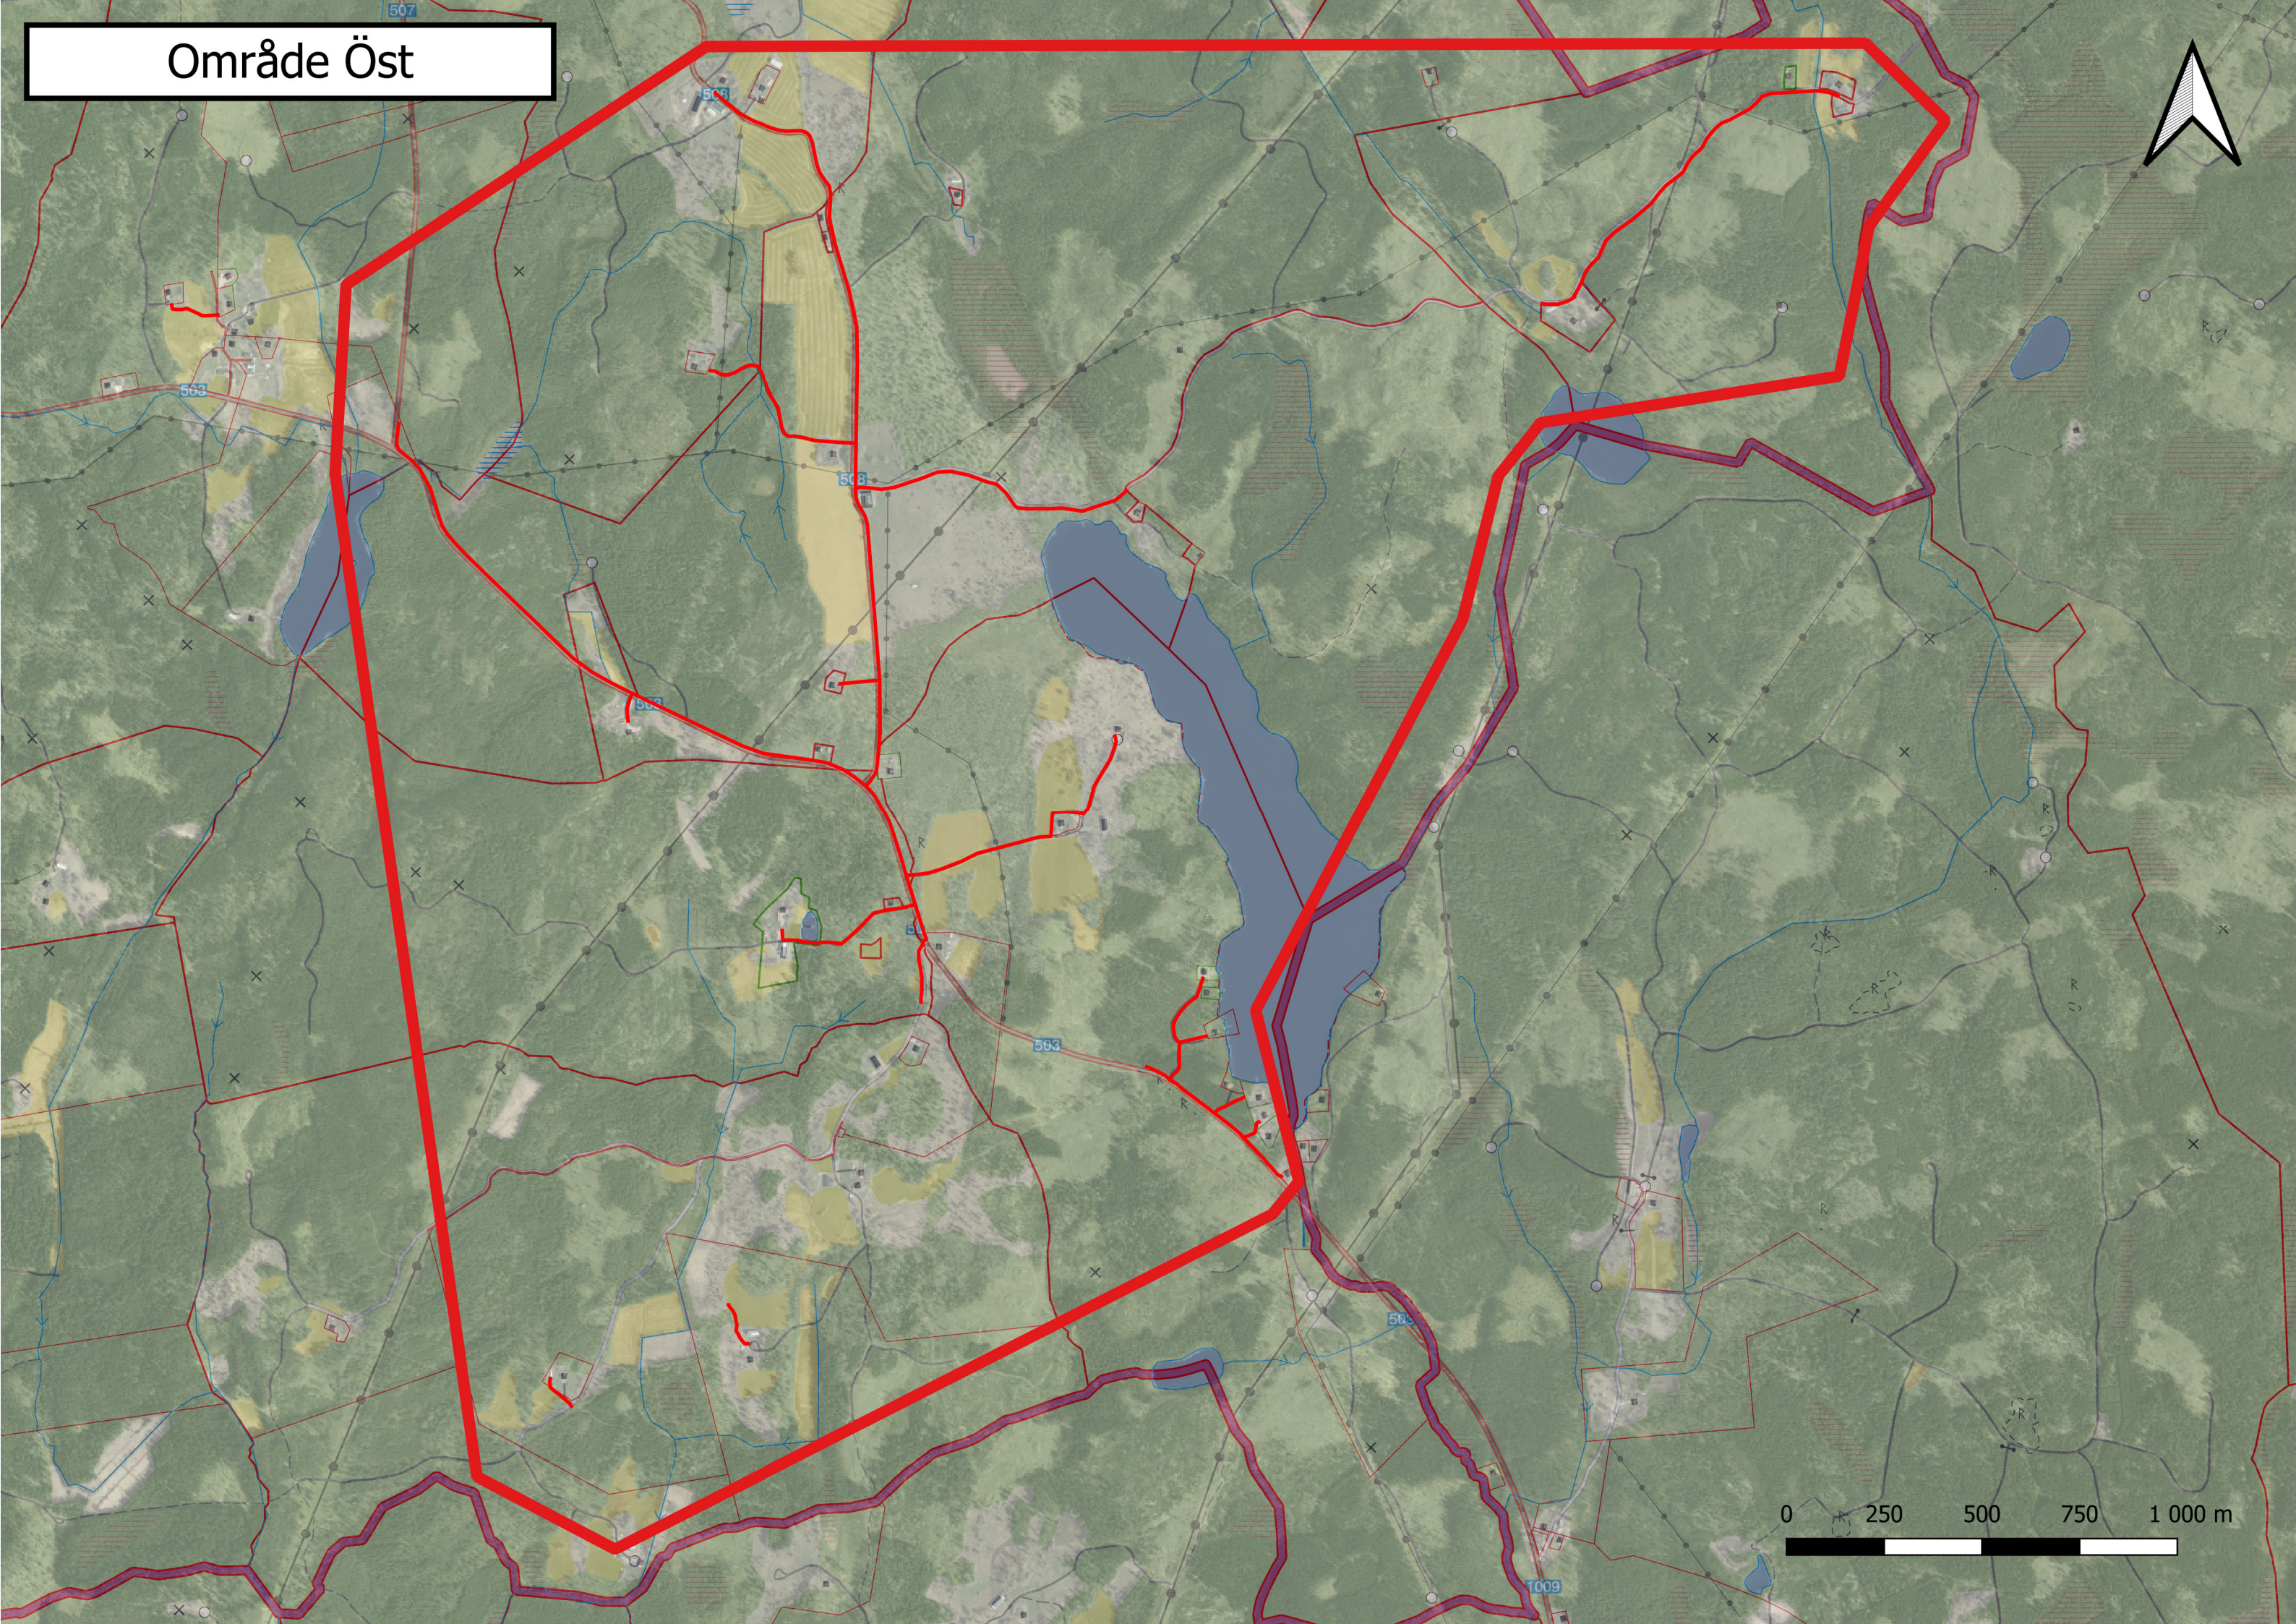

Område Öst

0 250 500 750 1 000 m